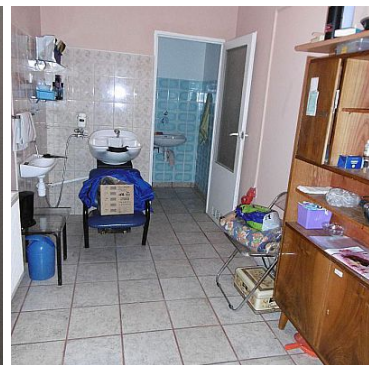

Dom  
ul. Lisowskiego 6  
65-072 Zielona Góra  
601 079 189  
a.konieczna@domlubuskie.pl

**LOKAL NA WYNAJEM**  
pow. całkowita: 50 m<sup>2</sup>,  
Zielona Góra, Zacisze  
Cena **2 000** zł

Na wynajem lokal użytkowy o powierzchni 50m<sup>2</sup> położony na parterze w budynku jednopiętrowym na osiedlu Zacisze.

Lokal składa się z dużego pomieszczenia, zaplecza oraz toalety.

**POLECAMY i zapraszamy do kontaktu. Więcej informacji u agenta.**

Powyższy opis nie stanowi oferty handlowej w rozumieniu art. 66 Kodeksu Cywilnego, a dane w nim zawarte mają charakter informacyjny i mogą nieznacznie odbiegać od stanu faktycznego. Oferta w danym momencie może być nie aktualna.

Dom  
ul. Lisowskiego 6  
65-072 Zielona Góra  
601 079 189  
a.konieczna@domlubuskie.pl

Symbol	2058/DML/OLW	Rodzaj nieruchomości	LOKAL
Rodzaj transakcji	WYNAJEM	Status	AKTUALNA
Rodzaj rynku	WTÓRNY	Cena	2 000 PLN
Cena za	MIESIĄC	Cena za m2	40 PLN
Kraj	POLSKA	Województwo	LUBELSKIE
Powiat	Zielona Góra	Gmina	Zielona Góra
Miejscowość	Zielona Góra	Dzielnica - osiedle	Zacisze
Położenie	MIASTO	Powierzchnia całkowita	50 m <sup>2</sup>
Powierzchnia użytkowa	50 m <sup>2</sup>	Rodzaj lokalu użytkowego	BIUROWY, HANDLOWO-USŁUGOWY, UŻYTKOWY
Typ lokalu/umiejscowienie	LOKAL W ZABUDOWIE	Rodzaj budynku	DOM
Standard	BARDZO DOBRY	Konstrukcja budynku	MUROWANA
Liczba WC	1	Droga dojazdowa	LOKALNA DROGA
Piętro		Liczba pięter	1
Liczba pomieszczeń	2	Źródło c.w.	ELEKTR. PRZEPŁYWOWY
Ogrzewanie	C.O. GAZOWE	Forma własności	ODRĘBNA WŁASNOŚĆ
Energia elektryczna	JEST	Napięcie 400V (siła)	JEST
Podłączony gaz	JEST	Podłączony wodociąg	JEST
Podłączona kanalizacja	JEST	Rodzaj kanalizacji	MIEJSKA
Źródło wody	WODA MIEJSKA	Uciążliwość okolicy	CICHE
Rodzaj okien	PLASTIKOWE	Kształt dachu	SKOŚNY
Rodzaj podłogi	KAFLE	Czy jest KW	JEST
Licznik prądu	JEST	Wodomierz	JEST
Taras	JEST	Stan budynku	BARDZO DOBRY
Za co opłaty dodatkowe	PRĄD, OGRZEWANIE, WODA	Dotychczasowe użytkowanie	HANDLOWO-USŁUGOWE