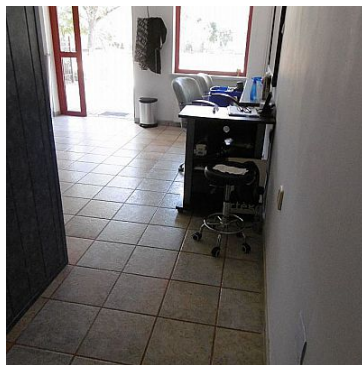

Dom  
ul. Lisowskiego 6  
65-072 Zielona Góra  
601 079 189  
a.konieczna@domlubuskie.pl

**LOKAL NA WYNAJEM**  
pow. całkowita: 50 m<sup>2</sup>,  
Zielona Góra, Zacisze  
Cena **2 000** zł

Na wynajem lokal użytkowy o powierzchni 50m<sup>2</sup> położony na parterze w budynku jednopiętrowym na osiedlu Zacisze.

Lokal składa się z dużego pomieszczenia, zaplecza oraz toalety.

**POLECAMY i zapraszamy do kontaktu. Więcej informacji u agenta.**

Powyższy opis nie stanowi oferty handlowej w rozumieniu art. 66 Kodeksu Cywilnego, a dane w nim zawarte mają charakter informacyjny i mogą nieznacznie odbiegać od stanu faktycznego. Oferta w danym momencie może być nie aktualna.

Dom  
ul. Lisowskiego 6  
65-072 Zielona Góra  
601 079 189  
a.konieczna@domlubuskie.pl

Symbol	2058/DML/OLW	Rodzaj nieruchomości	LOKAL
Rodzaj transakcji	WYNAJEM	Status	AKTUALNA
Rodzaj rynku	WTÓRNY	Cena	2 000 PLN
Cena za	MIESIĄC	Cena za m2	40 PLN
Kraj	POLSKA	Województwo	LUBELSKIE
Powiat	Zielona Góra	Gmina	Zielona Góra
Miejscowość	Zielona Góra	Dzielnica - osiedle	Zacisze
Położenie	MIASTO	Powierzchnia całkowita	50 m <sup>2</sup>
Powierzchnia użytkowa	50 m <sup>2</sup>	Rodzaj lokalu użytkowego	BIUROWY, HANDLOWO-USŁUGOWY, UŻYTKOWY
Typ lokalu/umiejscowienie	LOKAL W ZABUDOWIE	Rodzaj budynku	DOM
Standard	BARDZO DOBRY	Konstrukcja budynku	MUROWANA
Liczba WC	1	Droga dojazdowa	LOKALNA DROGA
Piętro		Liczba pięter	1
Liczba pomieszczeń	2	Źródło c.w.	ELEKTR. PRZEPŁYWOWY
Ogrzewanie	C.O. GAZOWE	Forma własności	ODRĘBNA WŁASNOŚĆ
Energia elektryczna	JEST	Napięcie 400V (siła)	JEST
Podłączony gaz	JEST	Podłączony wodociąg	JEST
Podłączona kanalizacja	JEST	Rodzaj kanalizacji	MIEJSKA
Źródło wody	WODA MIEJSKA	Uciążliwość okolicy	CICHE
Rodzaj okien	PLASTIKOWE	Kształt dachu	SKOŚNY
Rodzaj podłogi	KAFLE	Czy jest KW	JEST
Licznik prądu	JEST	Wodomierz	JEST
Taras	JEST	Stan budynku	BARDZO DOBRY
Za co opłaty dodatkowe	PRĄD, OGRZEWANIE, WODA	Dotychczasowe użytkowanie	HANDLOWO-USŁUGOWE