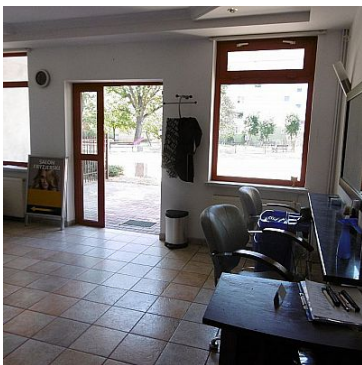

Dom  
ul. Lisowskiego 6  
65-072 Zielona Góra  
601 079 189  
a.konieczna@domlubuskie.pl

**LOKAL NA WYNAJEM**  
pow. całkowita: 50 m<sup>2</sup>,  
Zielona Góra, Zacisze  
Cena **2 000** zł

Na wynajem lokal użytkowy o powierzchni 50m<sup>2</sup> położony na parterze w budynku jednopiętrowym na osiedlu Zacisze.

Lokal składa się z dużego pomieszczenia, zaplecza oraz toalety.

**POLECAMY i zapraszamy do kontaktu. Więcej informacji u agenta.**

Powyższy opis nie stanowi oferty handlowej w rozumieniu art. 66 Kodeksu Cywilnego, a dane w nim zawarte mają charakter informacyjny i mogą nieznacznie odbiegać od stanu faktycznego. Oferta w danym momencie może być nie aktualna.

Dom  
ul. Lisowskiego 6  
65-072 Zielona Góra  
601 079 189  
a.konieczna@domlubuskie.pl

Symbol	2058/DML/OLW	Rodzaj nieruchomości	LOKAL
Rodzaj transakcji	WYNAJEM	Status	AKTUALNA
Rodzaj rynku	WTÓRNY	Cena	2 000 PLN
Cena za	MIESIĄC	Cena za m2	40 PLN
Kraj	POLSKA	Województwo	LUBELSKIE
Powiat	Zielona Góra	Gmina	Zielona Góra
Miejscowość	Zielona Góra	Dzielnica - osiedle	Zacisze
Położenie	MIASTO	Powierzchnia całkowita	50 m <sup>2</sup>
Powierzchnia użytkowa	50 m <sup>2</sup>	Rodzaj lokalu użytkowego	BIUROWY, HANDLOWO-USŁUGOWY, UŻYTKOWY
Typ lokalu/umiejscowienie	LOKAL W ZABUDOWIE	Rodzaj budynku	DOM
Standard	BARDZO DOBRY	Konstrukcja budynku	MUROWANA
Liczba WC	1	Droga dojazdowa	LOKALNA DROGA
Piętro		Liczba pięter	1
Liczba pomieszczeń	2	Źródło c.w.	ELEKTR. PRZEPŁYWOWY
Ogrzewanie	C.O. GAZOWE	Forma własności	ODRĘBNA WŁASNOŚĆ
Energia elektryczna	JEST	Napięcie 400V (siła)	JEST
Podłączony gaz	JEST	Podłączony wodociąg	JEST
Podłączona kanalizacja	JEST	Rodzaj kanalizacji	MIEJSKA
Źródło wody	WODA MIEJSKA	Uciążliwość okolicy	CICHE
Rodzaj okien	PLASTIKOWE	Kształt dachu	SKOŚNY
Rodzaj podłogi	KAFLE	Czy jest KW	JEST
Licznik prądu	JEST	Wodomierz	JEST
Taras	JEST	Stan budynku	BARDZO DOBRY
Za co opłaty dodatkowe	PRĄD, OGRZEWANIE, WODA	Dotychczasowe użytkowanie	HANDLOWO-USŁUGOWE